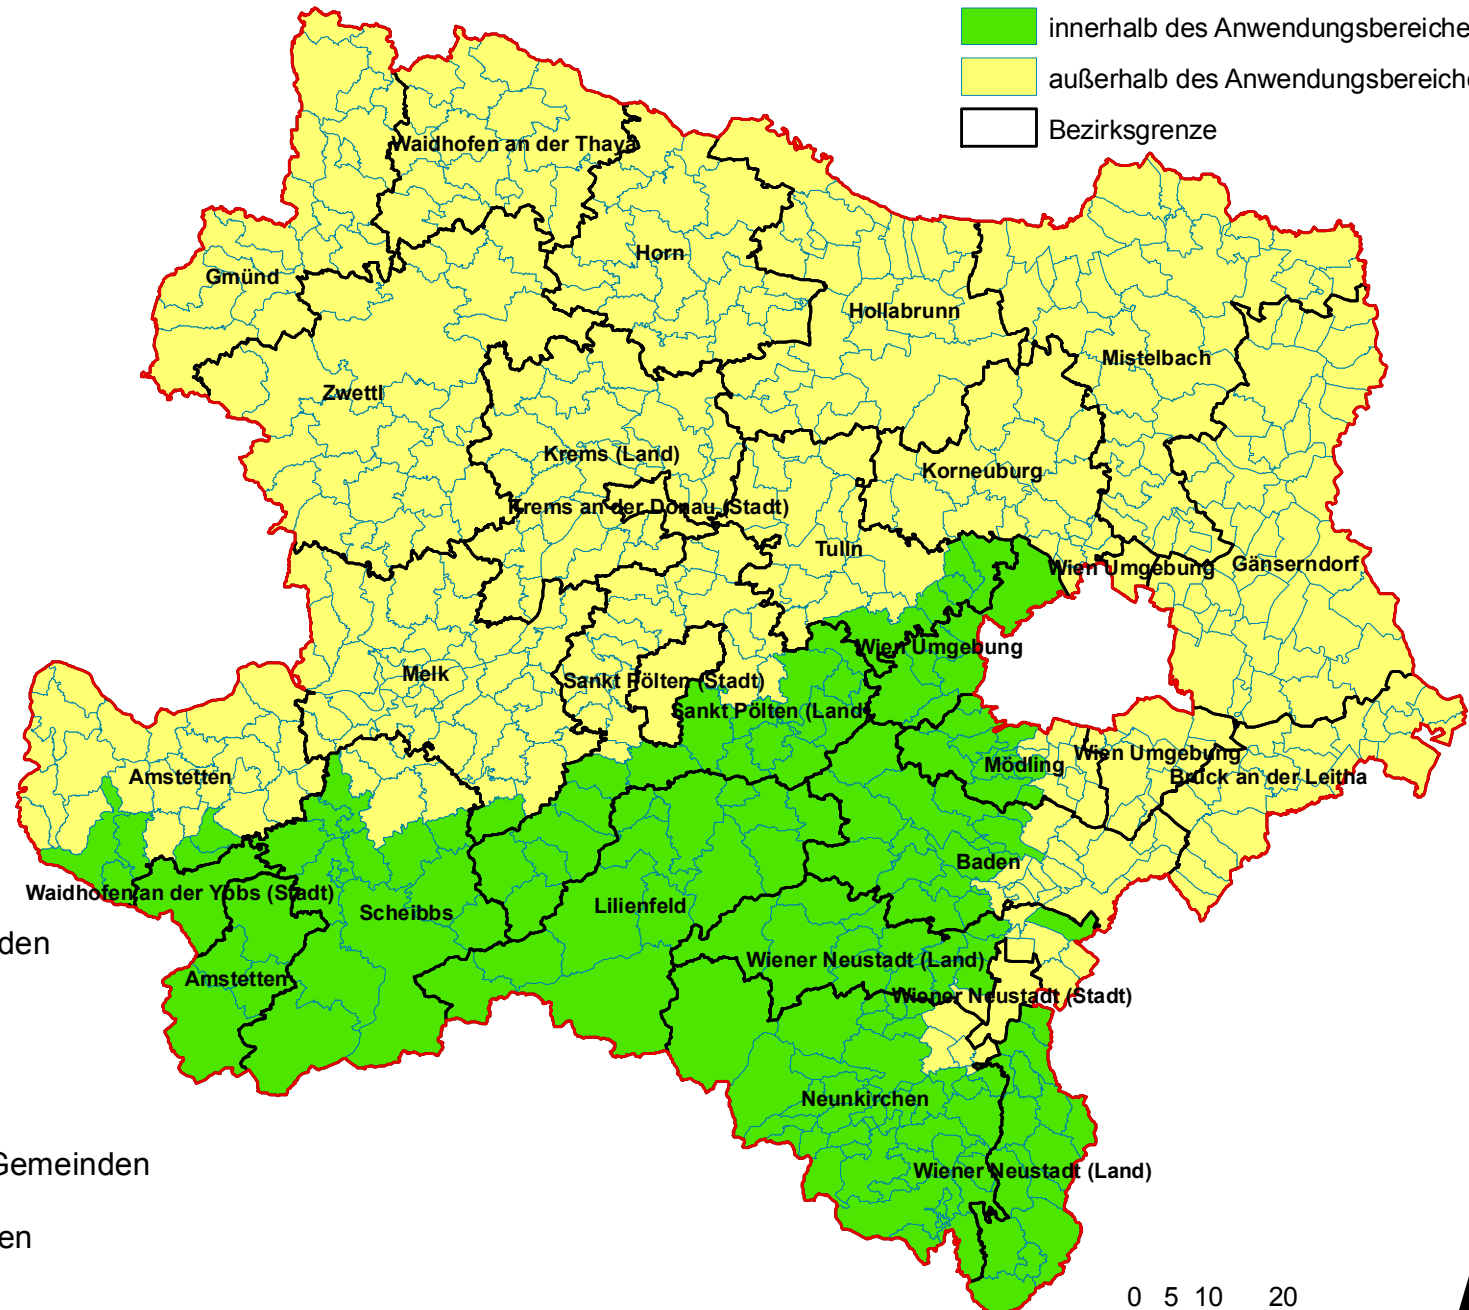

Alpenkonvention in Niederösterreich

Niederösterreichische Gemeinden Anwendungsbereich Alpenkonvention

-  innerhalb des Anwendungsbereiches
-  außerhalb des Anwendungsbereiches
-  Bezirksgrenze

Bezirk Amstetten mit 9 Gemeinden

Bezirk Baden mit 15 Gemeinden

Bezirk Lilienfeld mit 14 Gemeinden

Bezirk Melk mit 1 Gemeinde

Bezirk Mödling mit 10 Gemeinden

Bezirk Neunkirchen mit 40 Gemeinden

Bezirk St. Pölten (Land) mit 19 Gemeinden

Bezirk Scheibbs mit 13 Gemeinden

Bezirk Tulln mit 5 Gemeinden

Bezirk Wiener Neustadt (Land) mit 29 Gemeinden

Bezirk Wien-Umgebung mit 7 Gemeinden

**BUNDESLAND****NIEDERÖSTERREICH**

(Quelle: BGBl.-Nr. 477/1995 zuletzt ergänzt durch BGBl. III Nr. 18/1999)